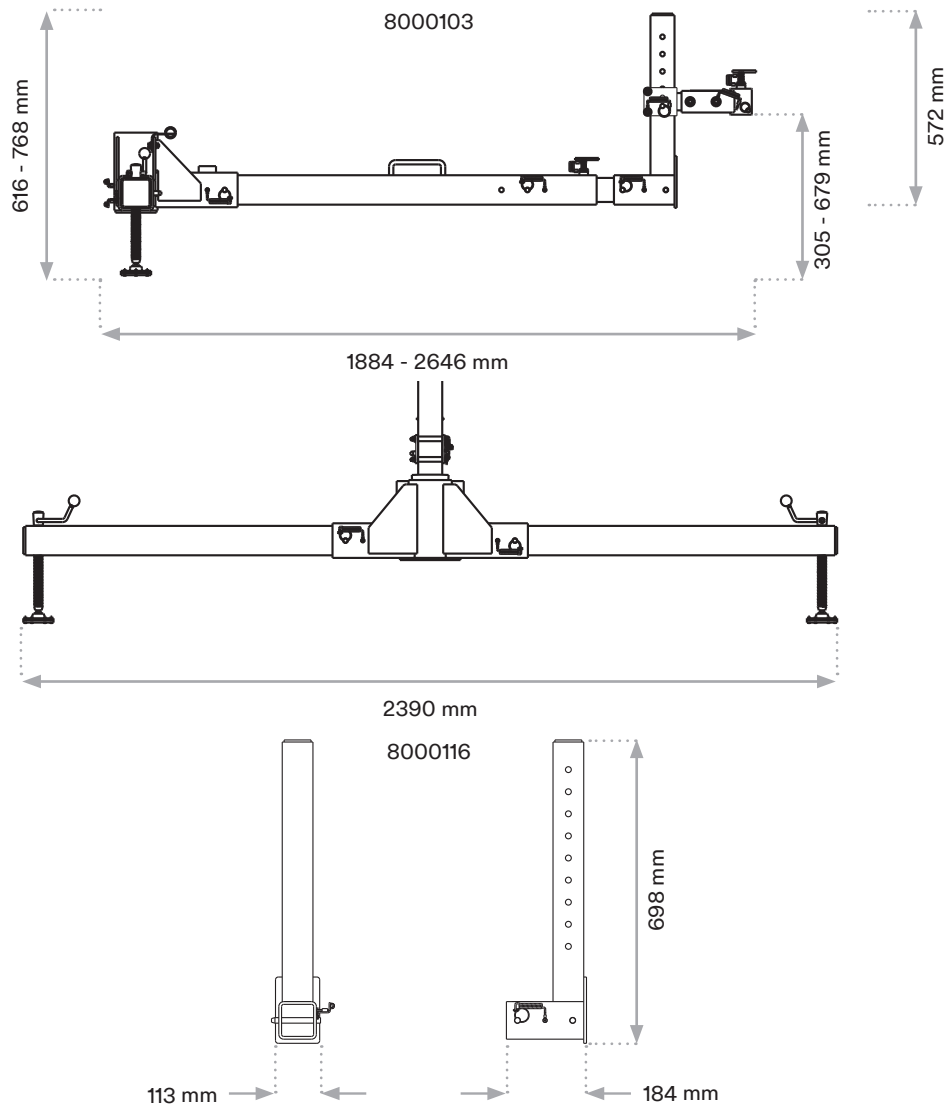

Basis voor trekhaakmontage High Capacity.

Belangrijke mededeling

De montage en het gebruik van het product dat is beschreven in dit document veronderstellen dat de gebruiker eerdere ervaring heeft met vergelijkbare producten, daarvoor opleiding heeft genoten en dat het product door een competent persoon wordt opgebouwd in overeenstemming met de productdocumentatie. Vóór een eventueel gebruik van dit product wordt aangeraden enkele testen uit te voeren om de prestaties van het product te toetsen binnen zijn verwachte toepassing.

Alle informatie en specificatiegegevens die zijn opgenomen in dit document hebben betrekking op dit specifieke 3M product en zijn niet van toepassing op andere producten of omgevingen. Elke handeling met of door het gebruik van dit product die in strijd is met dit document is op eigen risico van de gebruiker.

Het voldoen aan de informatie en specificaties met betrekking tot het product dat beschreven wordt in dit document ontslaat de gebruiker niet van de verplichting te voldoen aan aanvullende richtlijnen (veiligheidsregels, procedures). Het voldoen aan de operationele eisen, in het bijzonder met betrekking tot de gebruiksomgeving en het gebruik van hulpmiddelen met dit product, dienen in acht genomen te worden. De 3M Groep (die deze elementen niet kan beheersen of verifiëren) kan niet verantwoordelijk worden gesteld voor de gevolgen van enige inbreuk op deze regels die buiten haar beslissingsbevoegdheid en controle vallen.

De garantievoorwaarden voor producten worden bepaald door de documenten van de verkoopovereenkomst en de van toepassing zijnde wetgeving, waarbij elke andere garantie of schadevergoeding wordt uitgesloten.

3M Valbeveiliging

3M Nederland B.V.
Personal Safety Division
www.3MSafety.nl

3M Belgium bvba/sprl
Personal Safety Division
www.3MSafety.be

E-mail informationfallprotection@mmm.com Internet 3M.com/FallProtection

3M, DBI-SALA, behoort tot 3M Company en haar dochterondernemingen.

Fall Protection