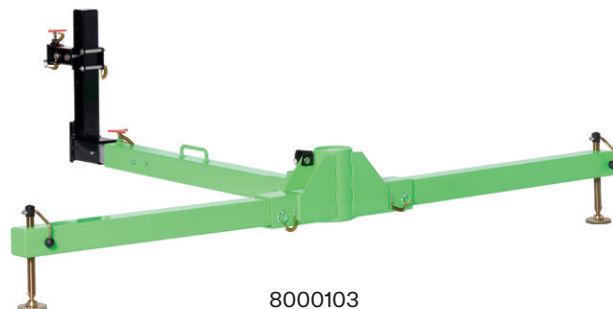

# 3M™ DBI-SALA® Basis voor trekhaakmontage High Capacity

**Artikelnummer(s):** 8000103  
**Producttype:** Basis voor trekhaakmontage High Capacity

**Artikelnummer(s):** 8000116  
**Producttype:** Koppelstuk voor afstellen aan de trekhaakhoogte

## Eigenschappen

<b>Basismateriaal:</b>	Aluminium 6061-T6, voorzien van poedercoating
<b>Capaciteit:</b>	<ul style="list-style-type: none"> <li>• Valstop: 2 gebruikers (elk max. 140 kg)</li> <li>• Belasting 205 kg</li> <li>• Redding: 1 gebruiker (max. 140 kg)</li> </ul>
<b>Netto gewicht:</b>	<ul style="list-style-type: none"> <li>• 8000103 - 40,8 kg</li> <li>• 8000116 - 4,00 kg</li> </ul>
<b>Mastrotatie:</b>	360° (*)
<b>Normen:</b>	<ul style="list-style-type: none"> <li>• CE-EN795:2012 Type B</li> <li>• EN1496:2006 Klasse B</li> <li>• CEN/TS16415:2013 Type B</li> <li>• AS/NZS 5532:2013</li> </ul>

## Compatibiliteit met andere 3M DBI-SALA Davit componenten, High Capacity (\*)

<b>Davit arm:</b>	Geschikt voor gebruik met korte of lange davit arm, High Capacity
<b>Mastverlengstuk:</b>	Er kan slechts één Davit mastverlengstuk worden gebruikt

Afgebeeld model: 8000116

Zie pagina 2 voor afmetingen